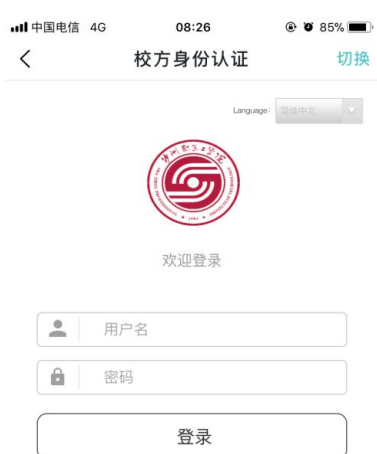

### 1、下载 App

在手机应用市场搜索“今日校园”APP，如图 1 所示；或者扫描下方二维码即可下载今日校园 App，如图 2 所示。

图 1 手机市场 今日校园 App

图 2 今日校园二维码

## 2、登录和认证

打开今日校园 App，点击学工号登录，搜索沙洲职业工学院，开始校方身份认证，学工号统一身份认证登录后（图 3），根据国家工信部统一要求，选择学工号，进行个人手机验证（图 4）。

图 3 统一身份认证

图 4 选择学工号，手机验证

### 登录规则：

用户名：身份证号（入学以后可用学号）。

密码：初始密码为身份证后六位（末位为“x”的请大写）

**温馨提示：第一次登录时，需要进行手机验证。登录后请在选择学校中输入沙洲职业工学院。**

## 三、迎新服务

登录后，如图 5 所示。新生可进入“服务”页面，如图 6 所示。

图5 主界面

图6 服务界面

点击“迎新服务”应用，进入迎新服务，如图7所示。

图 7 迎新服务界面

**按要求完成（PC 端和 App 端已打通，已登记的无需再次操作）**

填写“信息采集”（个人信息、家庭情况等信息填写）